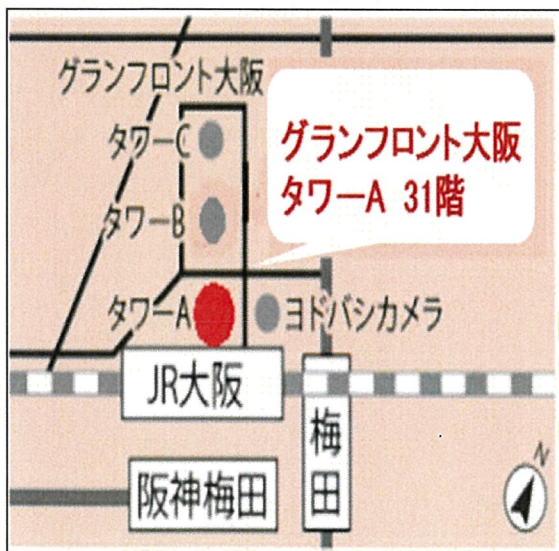

¥0 入場無料

👕 服装自由

🚫 予約不要

一次産業をビジネスとして考える3つのエリア

雇用ブース

法人等に就職したい

新規参入支援ブース

地域情報や支援情報、求人情報などを聞いてみたい

資料コーナー

出展企業の最新情報を知りたい

一次産業を仕事にするためのあらゆる情報を知ることができます！！

※学生・フリーター、会社員、家族連れなど、どなたでもご参加いただけます。※開催地域や会場により、設置するコーナーが異なります。予めご了承ください。

主催 マイナビ 農業

お問合せ先

株式会社マイナビ  
地域活性CSV事業部

〒100-0003 東京都千代田区一ツ橋1-1-1 バレスサイドビル2F  
E-mail: com-event\_fest@mynavi.jp

農のマッチングフェア/マイナビ農林水産FEST大阪会場(令和5年8月26日<sup>①</sup>)  
 奈良県特設ブース参加予定法人

ブース	農業法人名	所在地	主要農産物
求人募集 ブース	(株)空土	奈良市	水稲、茶、野菜
	堀園芸(株)	五條市	花木
	(有)山口農園	宇陀市	有機野菜
	(一財)明日香村地域振興公社	明日香村	各種農産物の栽培・加工品開発 農作業受委託、新規就農者雇用育成
就農支援・ 相談ブース	生駒市農業委員会	生駒市	就農相談
	御杖村	御杖村	就農相談
	日本政策金融公庫奈良支店	奈良市	制度資金等の融資相談
	奈良県担い手・農地マネジメント課 奈良県農業会議 奈良県農業法人協会	奈良市	独立就農相談 県内就業相談 インターシップ体験相談