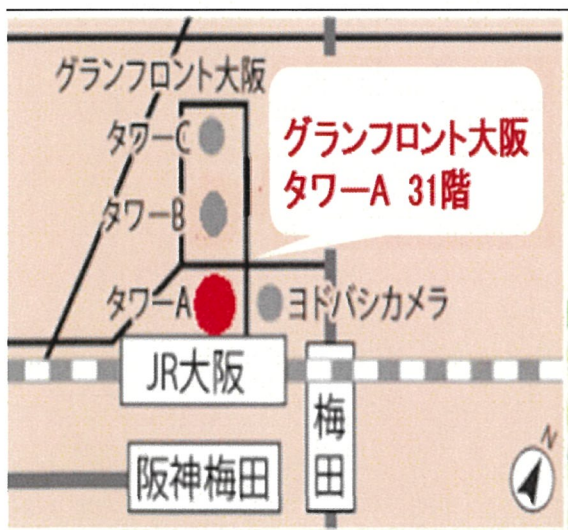

¥0 入場無料

👕 服装自由

一次産業をビジネスとして考える3つのエリア

雇用ブース

法人等に就職したい

新規就労支援ブース

地域情報や支援情報、求人情報などを聞いてみたい

資料コーナー

出展企業の最新情報を知りたい

一次産業を仕事にするためのあらゆる情報を知ることができます！！

※学生・フリーター、会社員、家族連れなど、どなたでもご参加いただけます。 ※開催地域や会場により、設置するコーナーが異なります。予めご了承ください。

主催

マイナビ 農業

お問合せ先

株式会社マイナビ
農業活性事業部

〒103-0006 東京都中央区日本橋富沢町7-1 ザ・パークレックス人形町2F
E-mail: com-event_fest@mynavi.jp

農のマッチングフェア/マイナビ農林水産FEST大阪会場(令和4年8月27日^①)
 奈良県特設ブース参加予定法人

ブース	農業法人名	所在地	主要農産物
求人募集 ブース	堀園芸(株)	五條市	花木
	花の郷滝谷花しょうぶ園(有)	宇陀市	観光農園
	(有)山口農園	宇陀市	有機野菜
	寺田農園(株)	葛城市	ハーブ、イチゴ、イチジク エディブルフラワー
就農支援・ 相談ブース	生駒市農業委員会	生駒市	就農相談
	御杖村	御杖村	就農相談
	日本政策金融公庫奈良支店	奈良市	制度資金等の融資相談
	奈良県担い手・農地マネジメント課 奈良県農業会議 奈良県農業法人協会	奈良市	独立就農相談 県内就業相談 インターシップ体験相談