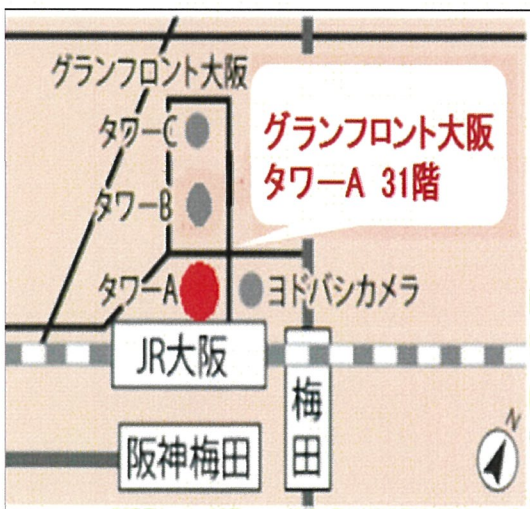

農のマッチングフェア/マイナビ就農FEST大阪会場(令和3年8月21日)
奈良県特設ブース参加予定法人

ブース	農業法人名	所在地	主要農産物
求人募集 ブース	堀園芸(株)	五條市	花木
	花の郷滝谷花しょうぶ園(有)	宇陀市	観光農園
	(有)山口農園	宇陀市	有機野菜
	寺田農園(株)	葛城市	ハーブ、イチゴ、イチジク エディブルフラワー
	(有)中尾園芸	平群町	小菊
就農支援・ 相談ブース	日本政策金融公庫奈良支店	奈良市	制度資金等の融資相談
	奈良県担い手・農地マネジメント課	奈良市	独立就農相談 県内就業相談 インターシップ体験相談
	奈良県農業会議 奈良県農業法人協会		

奈良県特設ブースでは、奈良県農業の魅力を知って頂き就農を積極的に進めるため、農業法人や行政、融資機関などの様々な各ブースで、就農相談や県内での就農に向けた参考資料の情報提供などを予定しています。奈良県特設ブースへのご来場を関係者一同心よりお待ちしております。

奈良県特設ブースへのお問合せは、「農のマッチングフェア」運営事務局（奈良県農業会議内）まで。 TEL:0742-27-7419（直通）

主催：奈良県農業法人協会、株式会社マイナビ農業活性西日本営業部

後援：奈良県、奈良県農業会議、日本政策金融公庫奈良支店