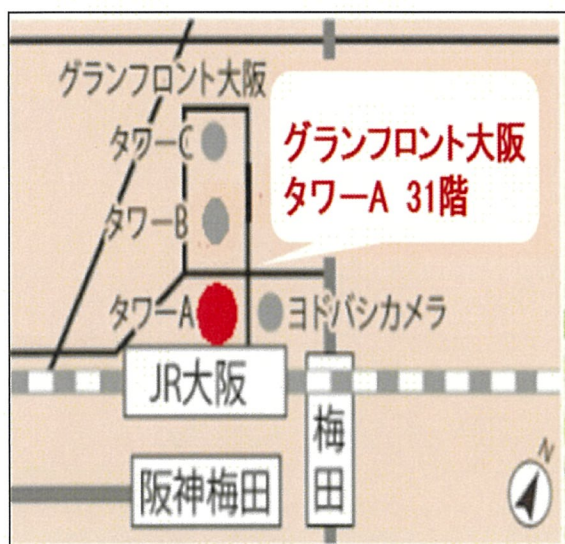

¥0 入場無料

👕 服装自由

🎫 予約不要

一次産業をビジネスとして考える **3つのエリア**

雇用ブース

法人等に就職したい

新規参入支援ブース

地域情報や支援情報、求人情報などを聞いてみたい

〒100-0003 東京都千代田区一ツ橋1-1-1 バレスサイドビル2F
E-mail : com-event_fest@mynavi.jp

農のマッチングフェア/マイナビ農林水産FEST大阪会場(令和6年2月3日^土)
 奈良県特設ブース参加予定法人

ブース	農業法人名	所在地	主要農産物
求人募集 ブース	(株)空土	奈良市	水稻、茶、野菜
	堀園芸(株)	五條市	花木
	(有)山口農園	宇陀市	有機野菜
	寺田農園(株)	葛城市	ハーブ、イチゴ、イチジク エディブルフラワー
就農支援・ 相談ブース	生駒市農業委員会	生駒市	就農相談
	御杖村	御杖村	就農相談
	日本政策金融公庫奈良支店	奈良市	制度資金等の融資相談
	奈良県担い手・農地マネジメント課 奈良県農業会議 奈良県農業法人協会	奈良市	独立就農相談 県内就業相談 インターシップ体験相談