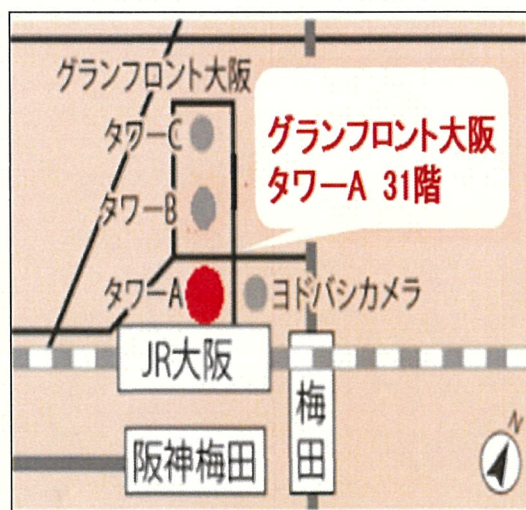

第1回農のマッチングフェア/マイナビ就農FEST大阪会場(令和元年11月2日)
奈良県特設ブース参加予定法人

ブース	農業法人名	所在地	主要農産物
求人募集 ブース	堀園芸(株)	五條市	花木
	花の郷滝谷花しょうぶ園(有)	宇陀市	観光農園
	(有)山口農園	宇陀市	有機野菜
	(株)ラウアイ	宇陀市	有機野菜
就農支援・ 相談ブース	生駒市農業委員会	生駒市	就農相談
	明日香村農業委員会	明日香村	就農相談
	日本政策金融公庫奈良支店	奈良市	制度資金等の融資相談
	奈良県担い手・農地マネジメント課	奈良市	独立就農相談 県内就業相談 インターシッパ体験相談
	奈良県農業会議 奈良県農業法人協会		

奈良県特設ブースでは、奈良県農業の魅力を知って頂き就農を積極的に進めるため、農業法人や行政、融資機関などの様々な各ブースで、就農相談や県内での就農に向けた参考資料の情報提供などを予定しています。
奈良県特設ブースへのご来場を関係者一同心よりお待ちしております。

奈良県特設ブースへのお問合せは、農のマッチング事務局（奈良県農業会議内）まで。TEL:0742-27-7419

主催：奈良県農業法人協会、株式会社マイナビ農業活性事業部

後援：奈良県、奈良県農業会議、日本政策金融公庫奈良支店